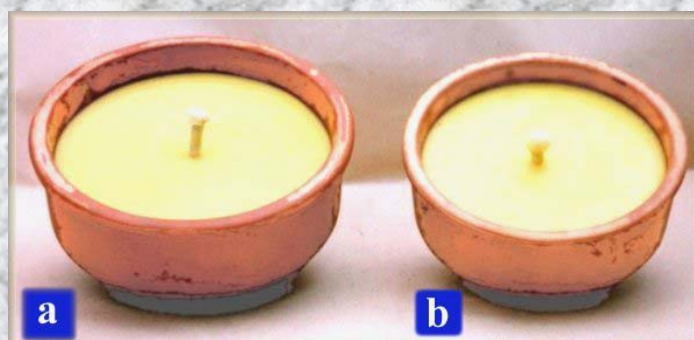

Terracotta: Carintia

Articolo	Altezza(mm)	Diametro(mm)
PC19CRN	80	190
PC23CRN	90	230
PC32CRN	120	320
PC38CRN	130	380